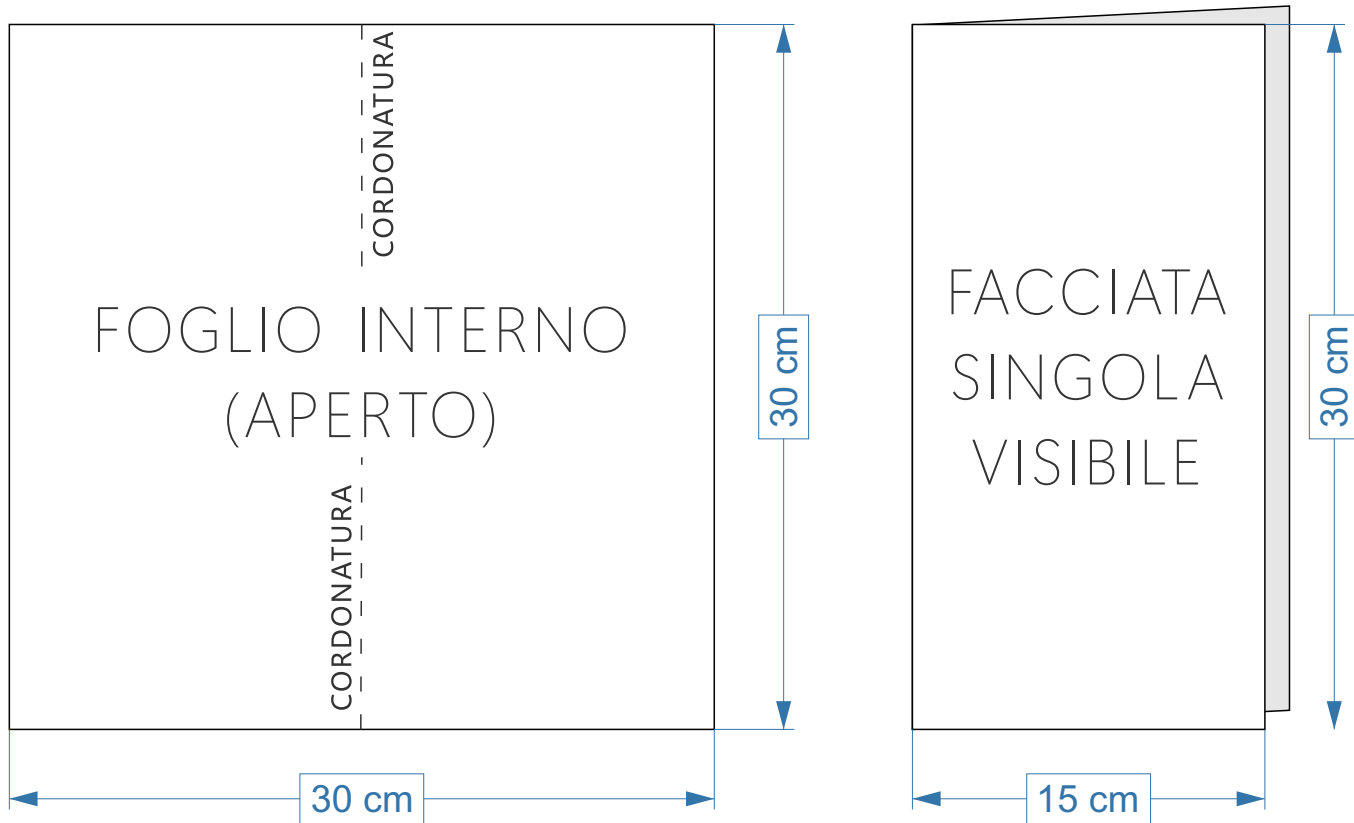

**PM600ST**

PORTAMENÙ F.TO A4 22,5X32H CON FASCIA

**CARTONCINO INTERNO A3 (42X30)** CORDONATO AL CENTRO

**PM601ST**  
PORTAMENÙ WINELIST F.TO 16,5X32H CON FASCIA

**CARTONCINO INTERNO 30X30** | CORDONATO AL CENTRO

**PM602ST**  
PORTAMENÙ QUADRATO F.TO 22,5X23H CON FASCIA

**CARTONCINO INTERNO 42X21** | CORDONATO AL CENTRO

**PM603ST**

PORTAMENU' F.TO A5 17X23,5H CON FASCIA

**CARTONCINO INTERNO A4 (30X21)** CORDONATO AL CENTRO