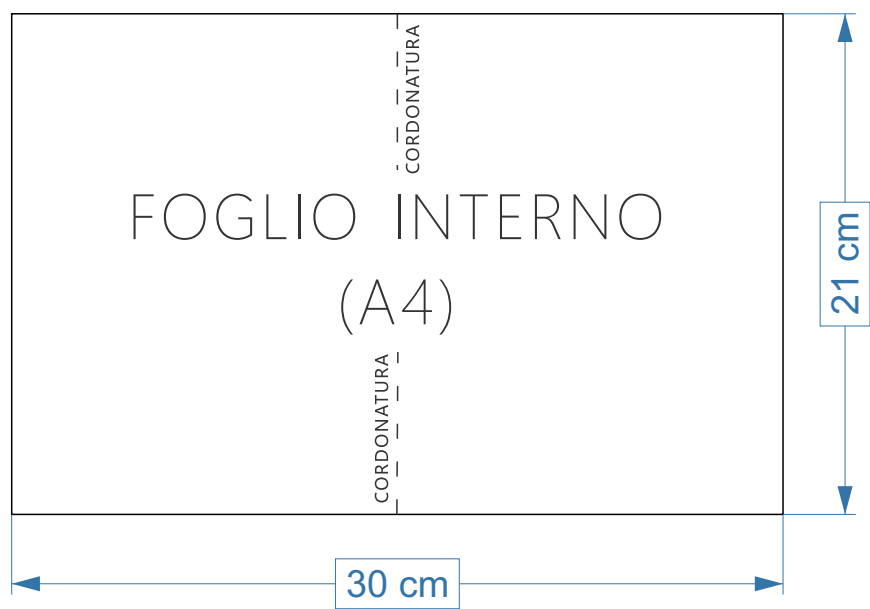

**PM600ST**

PORTAMENÙ F.TO A4 22,5X32H CON FASCIA

**CARTONCINO INTERNO A3 (42X30)** CORDONATO AL CENTRO

**PM601ST**  
PORTAMENÙ WINELIST F.TO 16,5X32H CON FASCIA

**CARTONCINO INTERNO 30X30** | CORDONATO AL CENTRO

**PM602ST**  
PORTAMENÙ QUADRATO F.TO 22,5X23H CON FASCIA

**CARTONCINO INTERNO 42X21** | CORDONATO AL CENTRO

**PM603ST**

PORTAMENU' F.TO A5 17X23,5H CON FASCIA

**CARTONCINO INTERNO A4 (30X21)** CORDONATO AL CENTRO