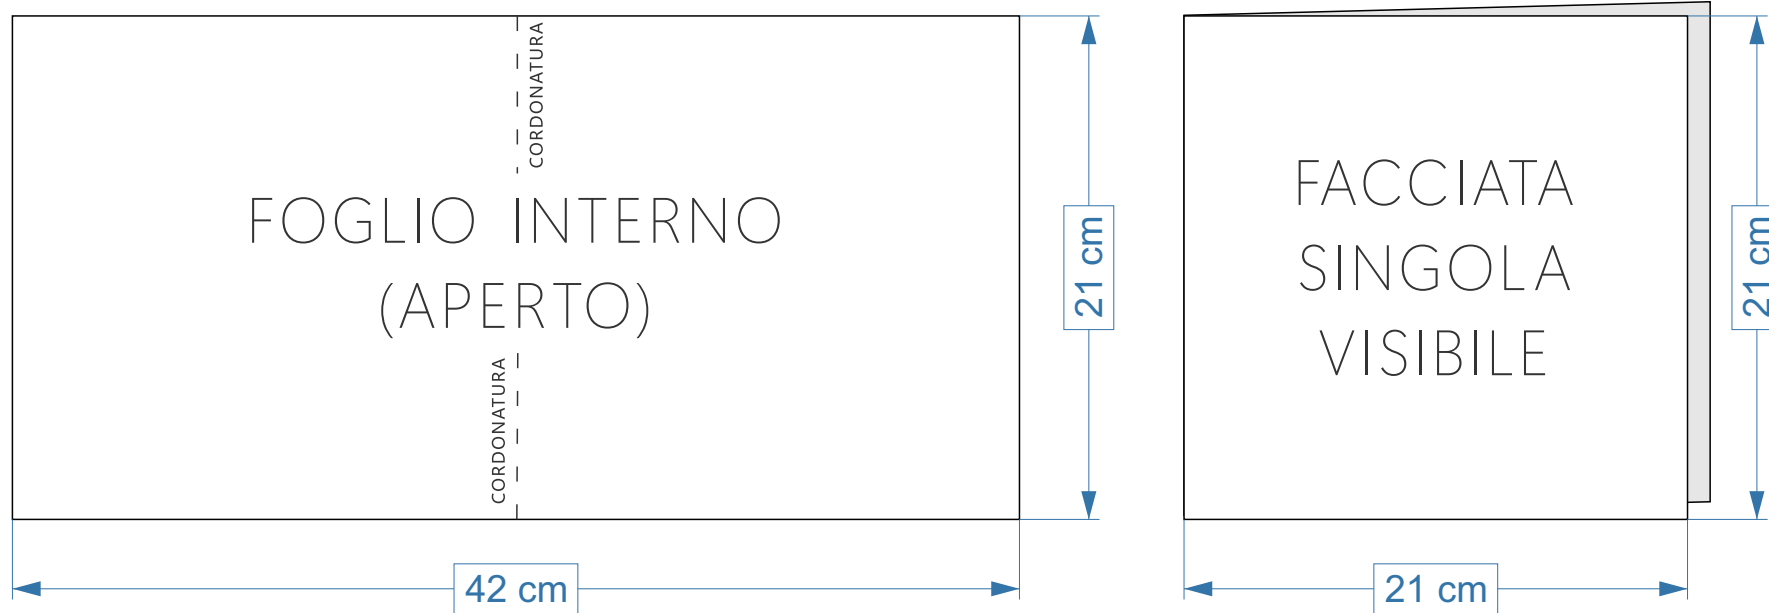

**PM600ST**

PORTAMENÙ F.TO A4 22,5X32H CON FASCIA

**CARTONCINO INTERNO A3 (42X30)** CORDONATO AL CENTRO

**PM601ST**  
PORTAMENÙ WINELIST F.TO 16,5X32H CON FASCIA

**CARTONCINO INTERNO 30X30** | CORDONATO AL CENTRO

**PM602ST**  
PORTAMENÙ QUADRATO F.TO 22,5X23H CON FASCIA

**CARTONCINO INTERNO 42X21** | CORDONATO AL CENTRO

**PM603ST**

PORTAMENU' F.TO A5 17X23,5H CON FASCIA

**CARTONCINO INTERNO A4 (30X21)** CORDONATO AL CENTRO